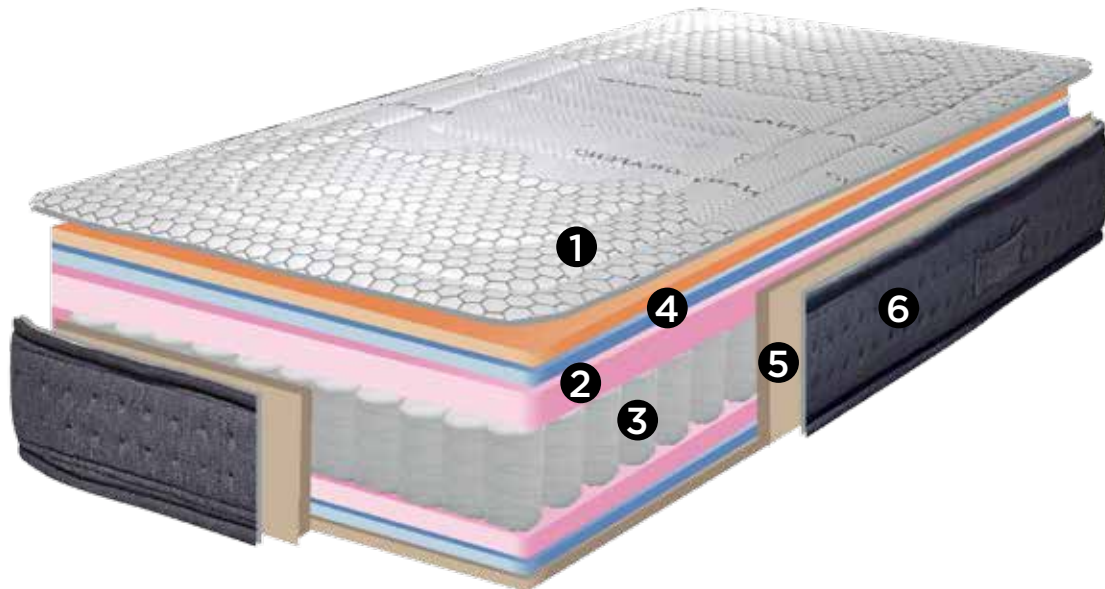

# TEEN SPORTECH

*Ídeal para personas deportistas que buscan firmeza y confort con la incorporación de un termo-regulador como el grafeno.*

± 18

FIRMEZA

TEMPERATURA

Para este colchón recomendamos usar somier o un canapé con base de láminas.

También es recomendable girarlo sobre si mismo cada 2 meses y darle la vuelta con el cambio de temperatura.

1 Tejido **Nanografeno** colmena con hilo de plata

2 Acolchado **Viscoelástico**, fibra hipoalergénica y espumación Soft de 13 mm

3 Núcleo compuesto bloque de muelles **Confort Class f.17+TNT**. Bloque de espuma HD de 28 gr/m<sup>2</sup> de densidad.

4 Acolchado con **Viscogel** de 4 mm, que ayuda a la regulación de la temperatura y guata de 150 gr-210